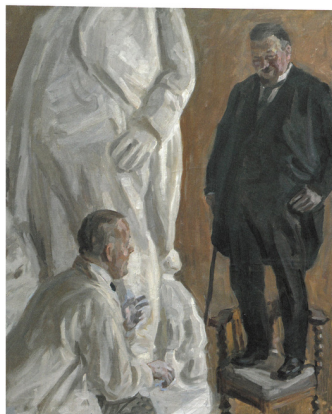

Omtalte personer:
Peter Hansen

Omtalte steder:
Paris
Basilique Saint-Michel-Archange

Arkivplacering:
Kerteminde Egns- og Byhistoriske
Arkiv

DOKUMENTINDHOLD

Mads Rasmussen glæder sig til den snarlige udstilling, hvor Peter Hansen skal udstille

TRANSSKRIFTION

Kære Ven Johannes Larsen og Frue!
Nu skal jo Peter Hansens store Billede snart udstilles og jeg glæder mig til at komme hjem og se hvorledes det vil tage sig ud paa Udstillingen. Vi befinder os meget vel her i den dejlige sommer. Paa onsdag rejser vi over Paris hjem og er hjemme den 25 ds. Venlig Hilsen til Dem og Frue fra min Kirstine og Deres hengivne M Rasmussen
13-3-12

OMTALTE VÆRKER

Peter Hansen: Kai Nielsen modellerer Mads Rasmussen. 1913. 95 x 83 Faaborg Museum

KILDER TIL
DANSK
KUNSTHISTORIE

NY CARLSBERGFONDET

783 — Frontière Franco-Italienne. Douaniers Français et Italiens.
ND Phot.