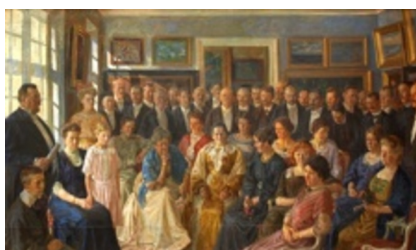

OMTALTE VÆRKER

Peter Hansen, "Faaborg Museums indvielse". 1910-12, 232x390 cm, Faaborg Museum, kat.nr. 67