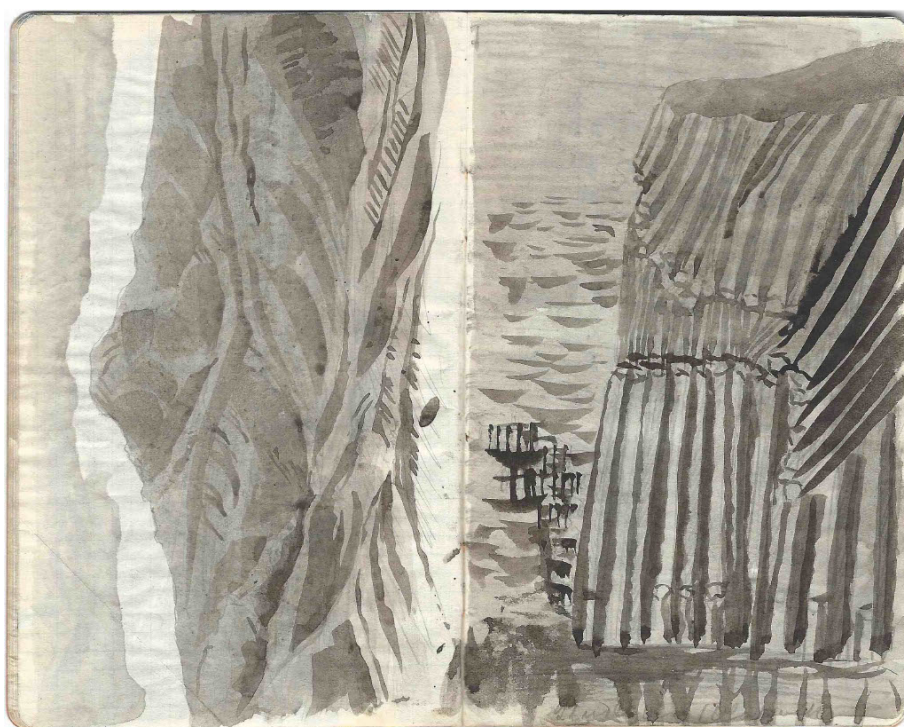

KILDER TIL
DANSK
KUNSTHISTORIE

NY CARLSBERGFONDET

**KILDER TIL
DANSK
KUNSTHISTORIE**

NY CARLSBERGFONDET

KILDER TIL
DANSK
KUNSTHISTORIE

NY CARLSBERGFONDET

Johannes Larsens rejserute i Island 1927

13.06.1927	[1] Reykjavík	03.08.1927	[13] Gilsbakki
23.06.1927	[2] Þingvellir	06.08.1927	[14] Norðtungu
03.07.1927	[1] Reykjavík	07.08.1927	[15] Hreðavatn
05.07.1927	[3] Hlíðarendakot	08.08.1927	[16] Svignaskarð
09.07.1927	[4] Múlakot	09.08.1927	[10] Borgarnes
10.07.1927	[5] Hallgeirsey	10.08.1927	[17] Urriðaa
11.07.1927	[6] Bergbórshvoll	11.08.1927	[10] Borgarnes
14.07.1927	[7] Stóra-Hof	12.08.1927	[18] Krossar
17.07.1927	[8] Keldur	14.08.1927	[19] Gröf
20.07.1927	[7] Stóra-Hof	15.08.1927	[20] Ólafsvík
22.07.1927	[1] Reykjavík	18.08.1927	[21] Bjarnarhöfn
23.07.1927	[9] Mosfell	20.08.1927	[22] Stykkishólmur
26.07.1927	[1] Reykjavík	26.08.1927	[10] Borgarnes
28.07.1927	[10] Borgarnes	28.08.1927	[1] Reykjavík
01.08.1927	[11] Reykholt	31.08.1927	Sejler fra Reykjavík
02.08.1927	[12] Húsafell		