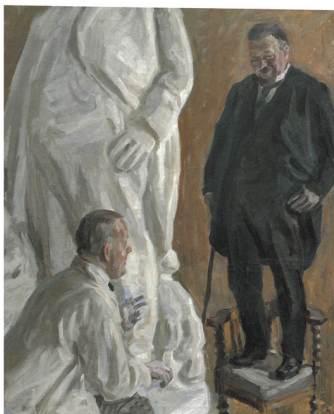

Mentioned people:  
Peter Hansen

Mentioned locations:  
Paris  
Basilique Saint-Michel-Archange

Archive:  
Kerteminde Egns- og Byhistoriske  
Arkiv

**TRANSCRIPTION**

Kære Ven Johannes Larsen og Frue!

Nu skal jo Peter Hansens store Billede snart udstilles og jeg glæder mig til at komme hjem og se hvorledes det vil tage sig ud paa Udstillingen. Vi befinder os meget vel her i den dejlige sommer. Paa onsdag rejser vi over Paris hjem og er hjemme den 25 ds. Venlig Hilsen til Dem og Frue fra min Kirstine og Deres hengivne M Rasmussen

13-3-12

**KILDER TIL  
DANSK  
KUNSTHISTORIE**  
NY CARLSBERGFONDET

**OMTALTE VÆRKER**

KILDER TIL  
DANSK  
KUNSTHISTORIE

NY CARLSBERGFONDET

KILDER TIL  
DANSK  
KUNSTHISTORIE

NY CARLSBERGFONDET